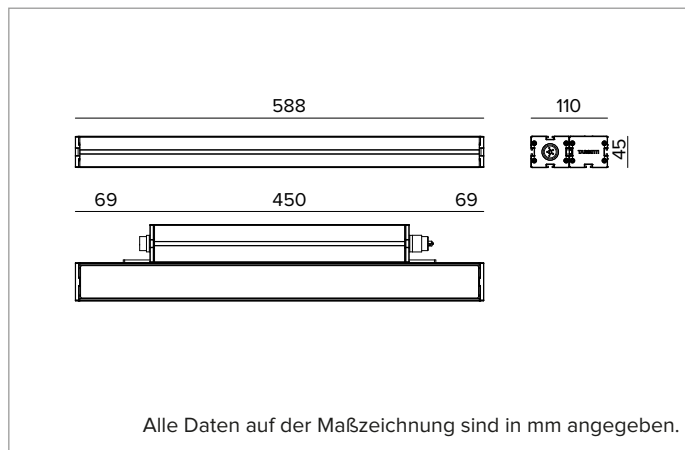

E0542GRH822D2FW | JEDI NOVA 55 Strahler Side Box

Linearer ausrichtbarer LED-Einbaustrahler

	2200K	H(m)	D1(m)	D2(m)	E _{max} (lx)		
	Ra80	18°	75°				
	Fixture Power	23W	1	0.32	1.54	3922	
	Source Flux	3100lm	2	0.64	3.07	981	
	Fixture Flux	2355lm	3	0.96	4.61	436	
	Efficacy	103lm/W	4	1.28	6.15	245	
TS2102	I _{max} =1265cd/klm	I _{max}	3922cd	5	1.60	7.68	157

Optik: HYBRID

Abstrahlwinkel: GRZ 20°x75°

Optische Effizienz: 76%

Leuchten-Lichtstrom: 2355lm

Lichtausbeute: 103lm/W

Fotobiologische Sicherheit: Risikogruppe 1 (RG 1 = geringes Risiko)

MECHANISCHE MERKMALE

Gehäuse aus eloxiertem extrudiertem Aluminium 15µ. Flache Abdeckung aus 5mm dickem extra klarem Glas. Gehäuse, dessen Ausrichtung gegenüber der Installationsfläche durch zusätzliche Halterungen variiert werden kann.